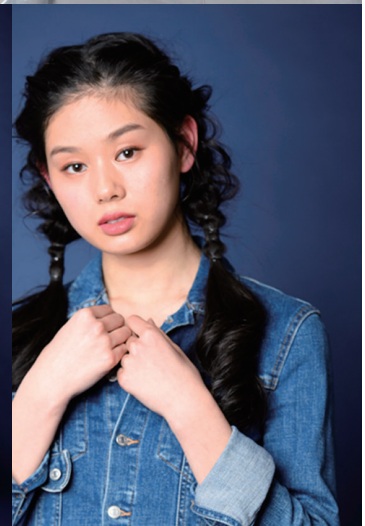

Ann

LAPISLAZZULI  
MODEL AGENCY

ANN Height : 167 Bust : 75 Waist : 62 Hips : 86 Shoes : 24.5